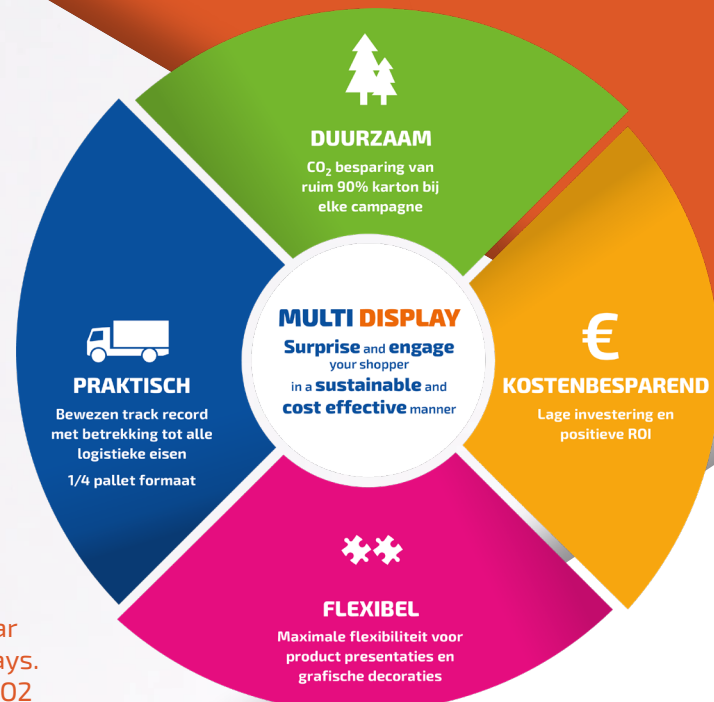

vlastuin

bringing emotion to life

MULTI DISPLAY

Reusable, adaptable and practical

Multi Display

Reusable, adaptable and practical

De modulaire Multi Display is met een levensduur van minimaal 3 jaar telkens opnieuw te gebruiken. U profiteert van maximale flexibiliteit voor uw product presentaties, die elke keer weer perfect aansluiten bij uw product, campagne en de retail omgeving.

Duurzame oplossing

Met de Multi Display bespaart u niet alleen kosten, maar ook ruim 90% karton ten opzichte van kartonnen displays. Tezamen met een reductie op transport levert dit een CO₂ besparing tot circa 90% op.

De Multi Display is gemaakt van ABS, 100% recyclable. Met een compacte, eenvoudig te verzenden decoratieset is uw display telkens up-to-date met uw campagnes, waarbij een minimum aan papier wordt gebruikt.

Kostenbesparend

De Multi Display heeft een voordelige aanschafprijs en mede doordat er simpel en goedkoop gewisseld kan worden van promotie, een snelle return on investment.

Specificaties:

- Opgebouwd: 59 x 39 x (100, 150 of 200) cm
- Ingepakt: 60 x 40 x 62,5 cm (basis-unit met 4 schappen in stevige doos)
- Graphic zijpanelen: 32,5 x 143,3 cm
- Graphic topkaart: 58 x 33,8 cm
- Graphic schapstroken: 52 x 3,8 cm
- Gewicht: +/- 13 kg
- Maximaal belastbaar tot 150 kg of 30 kg per schap
- Materiaal: ABS
- Standaard verkrijgbaar in het zwart en wit
- RAL kleur mogelijk op verzoek
- Internationaal patent: nr. 0724854