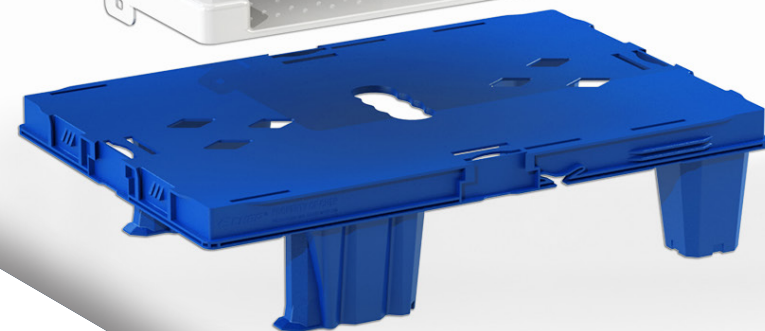

- Slechts 4 basiscomponenten om de structuur in elkaar te zetten, minder dan 3 minuten om de display op te bouwen of te ontmantelen
- Compact in verzending en gemakkelijk op te bergen

Look & feel naar keuze

Decoratieve zijpanelen, topkaart en schapstroken zijn volledig naar wens op te maken en eenvoudig te wisselen.

NIEUW!

CHEP dolly

NIEUW

Het eerste permanente display met een spuitgegoten vergrendeling voor CHEP dolly of pallet. Met één klik stevig en gemakkelijk verbonden. Dit levert u winst op in tijd, materiaal en logistieke eenvoud. Wij adviseren u graag.

Kostenbesparend

De Multi Display heeft een voordelige aanschafprijs en mede doordat er simpel en goedkoop gewisseld kan worden van promotie, een snelle return on investment.

Specificaties:

- Opgebouwd: 59 x 39 x (100, 150 of 200) cm
- Ingepakt: 60 x 40 x 62,5 cm (basis-unit met 4 schappen in stevige doos)
- Graphic zijpanelen: 32,5 x 143,3 cm
- Graphic topkaart: 58 x 33,8 cm
- Graphic schapstroken: 52 x 3,8 cm
- Gewicht: +/- 13 kg
- Maximaal belastbaar tot 150 kg of 30 kg per schap
- Materiaal: ABS
- Standaard verkrijgbaar in het zwart en wit
- RAL kleur mogelijk op verzoek
- Internationaal patent: nr. 0724854